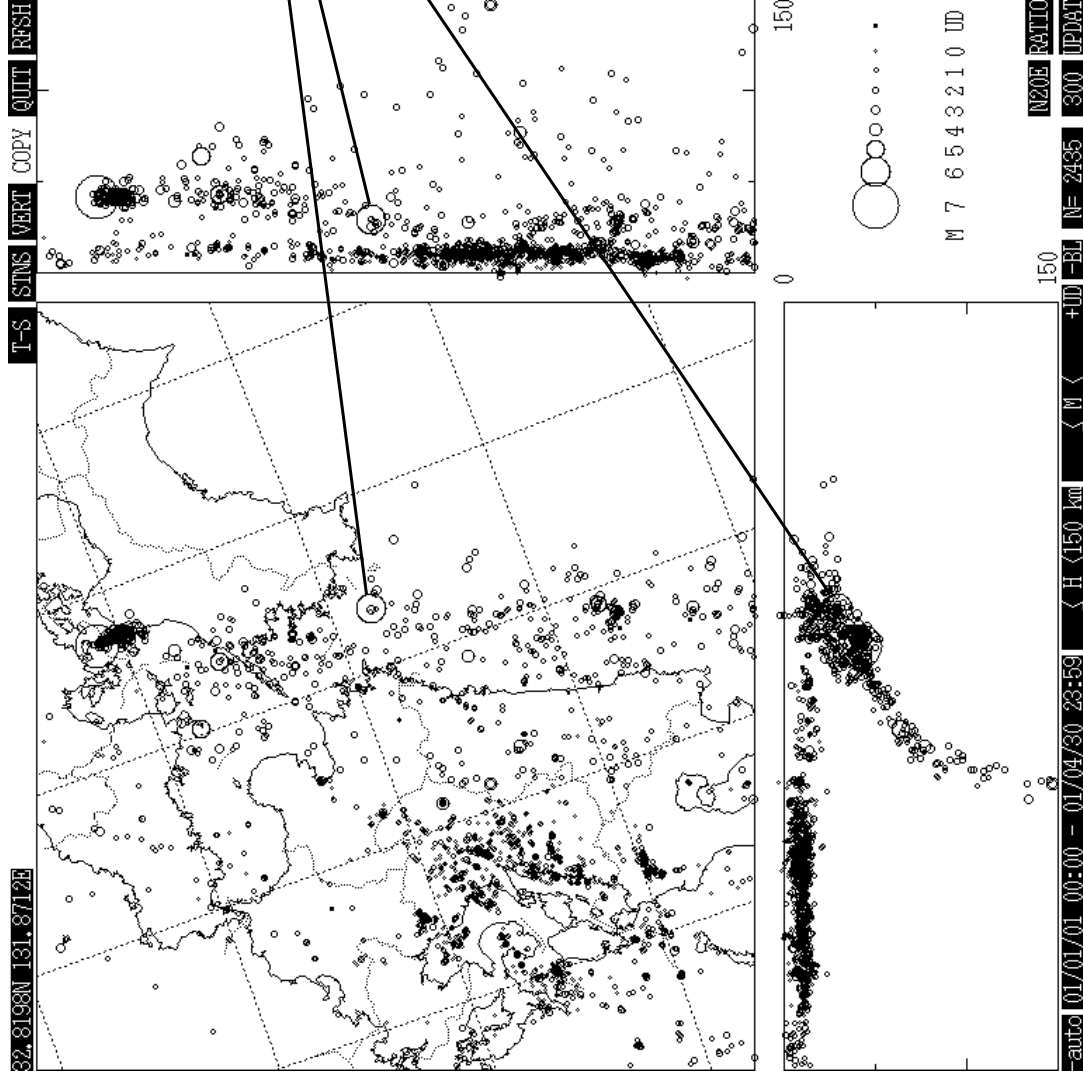

# 日向灘の地震(2001/4/25 M6.0)について

震源分布図(2001年1月~4月)