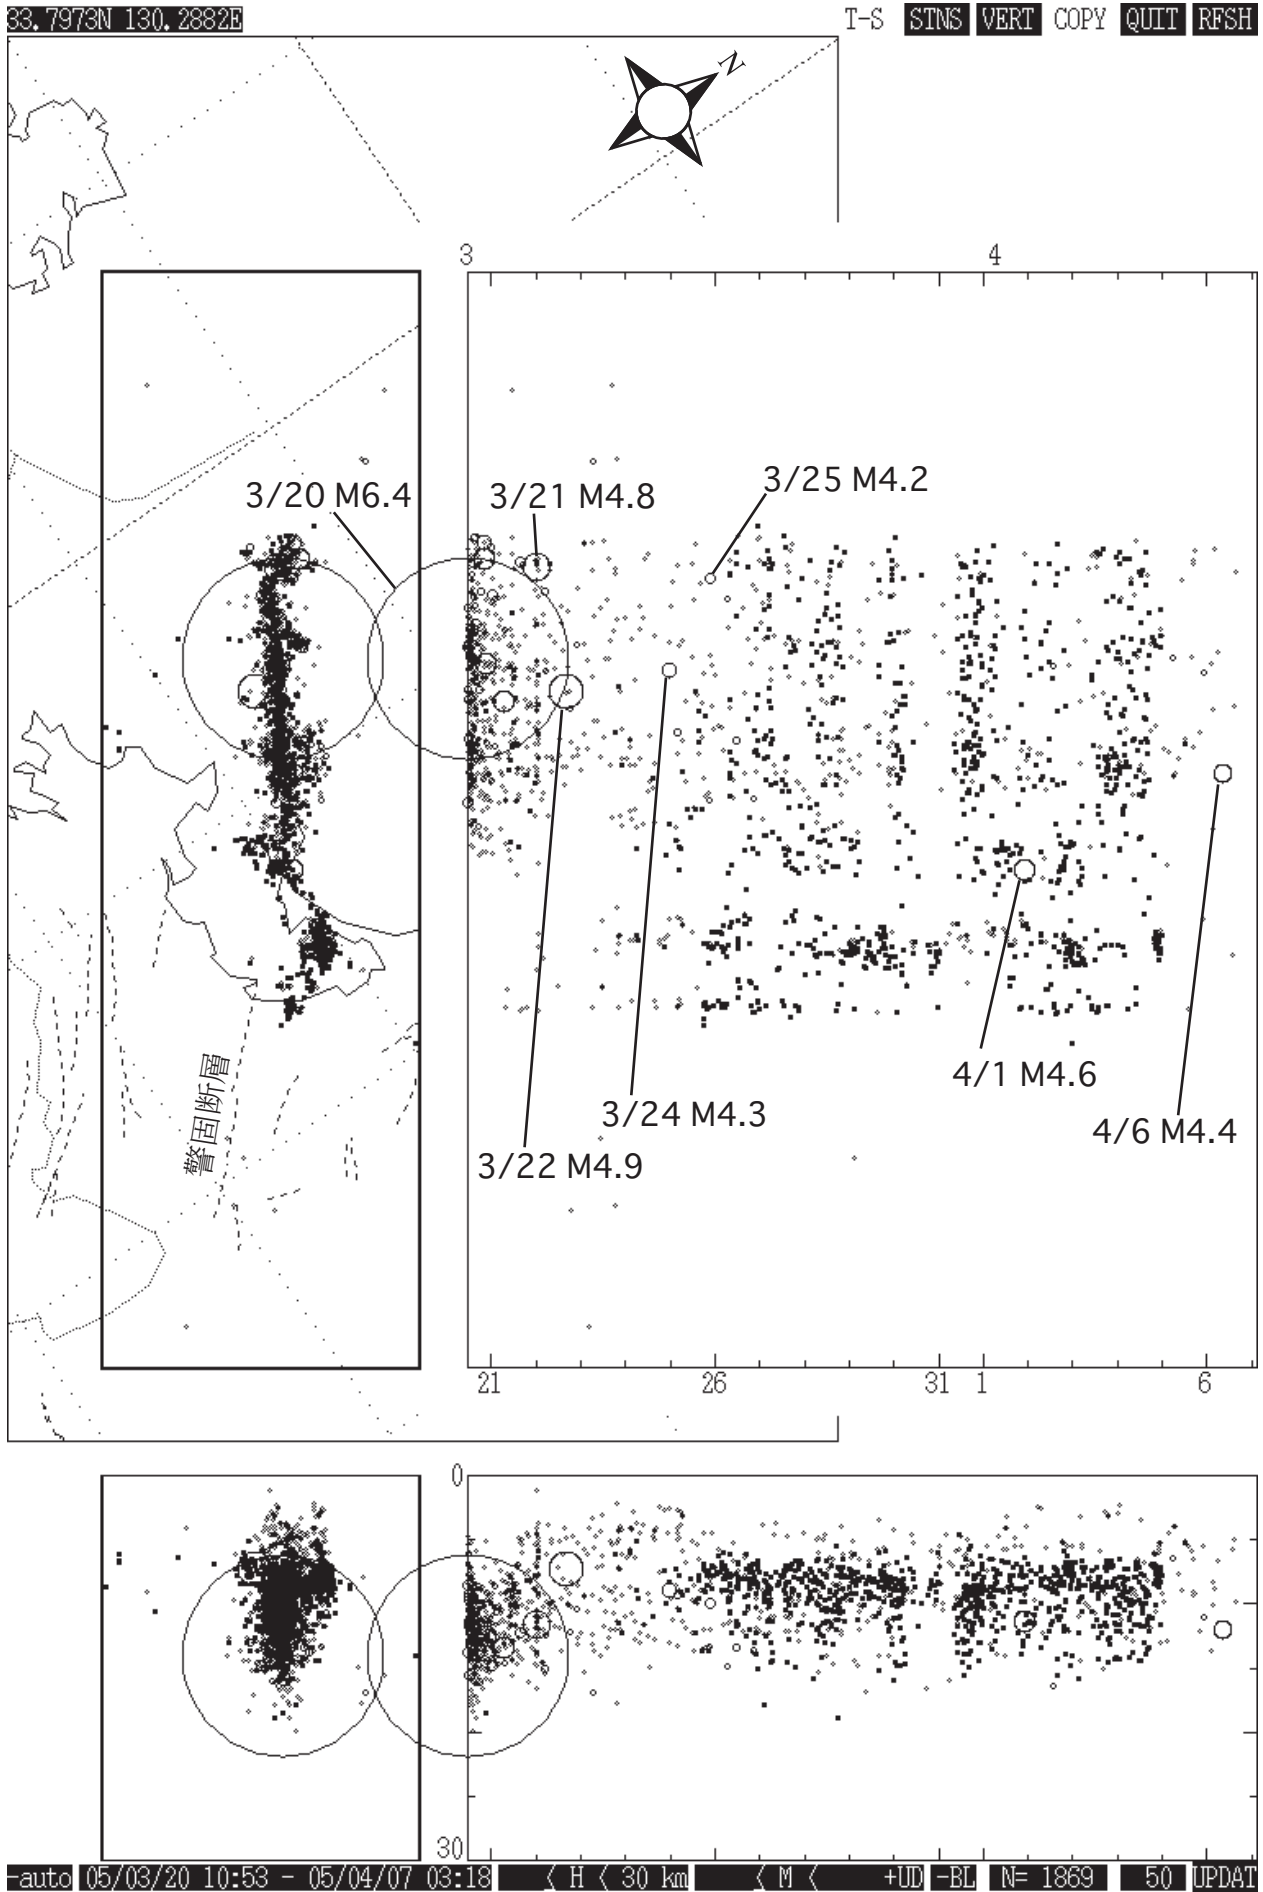

玄界灘における時空間分布図

(2005年3月20日～4月7日)